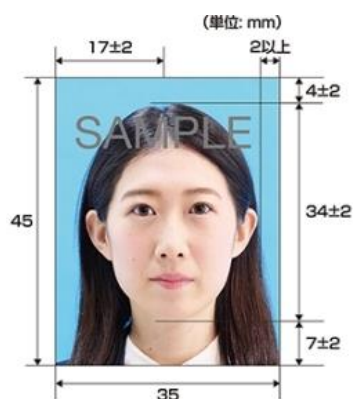

1. 盗難・紛失

(1) 警察への届出

パスポート、クレジットカード等の再発行には、警察署発行の「盗難・紛失届受理証明書(盗難/紛失届 Denuncia di Furto / Denuncia di Smarrimento)」が必要になりますので、最寄りの警察署で発行してもらいます。

ローマ市内では、以下の警察署に日本語併記の届け出用紙があります。

○ローマ県警察本部

(Questura di Roma Ufficio Denunce / クエストウーラ ディ ローマ ウッフィーチョ デヌンチエ)

住所 : Via san vitale, 15, Roma

電話 : 06-46862153

受付時間 : 24時間対応

○テルミニ駅構内鉄道警察

(Polizia Ferroviaria / ポリツツィア フェットロヴィアーリア)

場所 : テルミニ駅1番線ホーム (Binario 1) 横

電話 : 06-47307955

受付時間 : 不定(担当者不在の場合は対応不可)

(2) パスポート/帰国のための渡航書の発給

パスポートの盗難、紛失の場合には、大使館(総領事館)で「パスポート」または「帰国のための渡航書」のいずれかの発給を受ける必要があります。どちらの発給を受けるかは、以後の旅行日程、用意できる書類によって異なりますので、詳細は大使館(総領事館)領事班にご相談ください。

必要書類は以下のとおりです。

○パスポート/帰国のための渡航書申請の必要書類

- ① 警察署発行の「盗難・紛失届受理証明書」
- ② 写真 2葉

- ・6ヶ月以内に撮影されたパスポートサイズ(縦 4.5cm × 横 3.5cm)の写真(同一のもの)
- ・顔の大きさは 3.4cm ± 2mm のもの。正面、無帽、無背景、影なしのもの(サングラス、マスク着用、メガネに光が反射しているもの、黒影の強いものは不可)

- ③ 戸籍謄本原本 1通
- ④ 身分を確認できるもの(運転免許証等)
- ⑤ (帰国のための渡航書の場合)航空券または帰国便の予約が確認できる書類

○所要日数

パスポート : 休館日を除き2日(申請日翌日の交付)

帰国のための渡航書 : 午前中申請の場合は、同日午後

○手数料は下記リンク先をご参照ください。

<https://www.it.emb-japan.go.jp/nihongo/ryoujijouhou/tesuryo.pdf>